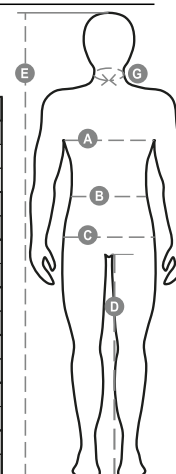

# SAFE HI-VI

001231-0336

Giubbino unisex multistagione, chiusura frontale con bottoni in plastica e patta di copertura, chiusura polsi con bottone, vita regolabile con velcro; impunture a contrasto, porta smartphone, porta badge staccabile e porta penna nella tasca al petto con patta e velcro. taglio slanciato modello jeans.

**Composizione:** 50% COTONE 50% POLIESTERE

**Aspetto:** TWILL

**Peso:** 250 GR/MQ

**Taglie:** S-M-L-XL-XXL-3XL

**Imballo:** 1/20

**MADE IN:** MADE IN CHINA

**HS CODE:** 62033210

## Guida alle taglie

International Sizes	XXS	XS	S	M	L	XL	XXL	3XL	4XL	5XL
IT - DE	36	38	40	42	44	46	48	50	52	54
FR - ES	32	34	36	38	40	42	44	46	48	50
UK	29	30	31	33	34	36	38	39	41	42
(G) - cm	37	37	38	38	39	39	40	40	41	41
(G) - in	14½	14½	15	15	15½	15½	15¾	15¾	16	16
(A) - cm	72	76	80	84	88	92	96	100	104	108
(A) - in	28	30	31	33	34	36	38	39	41	42
(B) - cm	64	68	72	74	76	80	84	88	92	96
(B) - in	25	27	28	29	30	32	33	34	36	38
(C) - cm	80	84	88	90	92	96	100	104	108	112
(C) - in	31	33	34	35	36	38	39	41	42	44
(D) - cm	82	82	84	84	85	85	86	86	87	87
(D) - in	32	32	33	33	33	33	33	34	34	34
(E) - cm	170/181			175/187			175/189			
(E) - in	67/71			69/73			69/75			