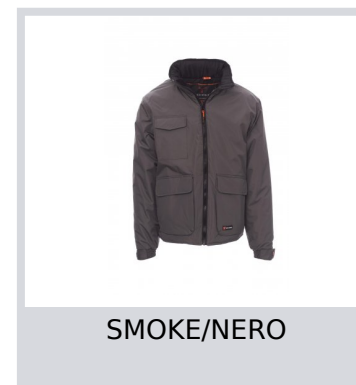

RENEGADE

000871-0051

Giubbino unisex, zip 8mm in plastica con cursore in metallo, cappuccio richiudibile nel colletto, elastico e stringi polsi, due ampie tasche frontali LOCK-SYSTEM, due tasche laterali, porta cellulare al petto. Interno: imbottito, zip per agevolare stampe e ricami.

Composizione: 100% POLIESTERE

Aspetto: PONGEE RIPSTOP 240T

Peso: 200 GR/MQ

Taglie: XS-S-M-L-XL-XXL-3XL-4XL-5XL

Imballo: 1/5

MADE IN: MADE IN CHINA

HS CODE: 62019300

Colori