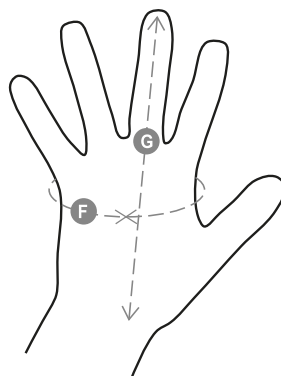

306C

001007-0159

Manica protettiva in crosta da 40 cm / 60cm - Caratteristiche: robusto, molto resistente - Punti di forza: protezione - Campi d'impiego: manipolazioni pesanti, adatto a contatto con materiali caldi, sbavati

Composizione: TUTTO CROSTA BOVINA

Aspetto: MANICOTTI IN CROSTA

Taglie: 40-60

Imballo: 1/50

MADE IN: MADE IN PAKISTAN

HS CODE: 42034000

Colori

GHIACCIO

Guida alle taglie

Taglie Internazionali	XS	S	M	L	XL	XXL
Taglie Numeriche	6	7	8	9	10	11
(F) - cm	15,2	17,8	20,3	22,9	25,4	27,9
(F) - in	6	7	8	9	10	11
(G) - cm	16	17,1	18,2	19,2	20,4	21,5
(G) - in	6-6½	6½-7	7-7½	7½	8	8½