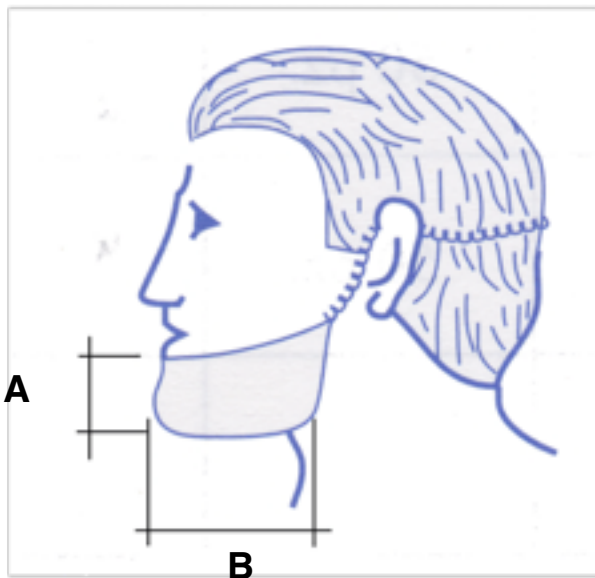

|          | Dimensioni |
|----------|------------|
| <b>A</b> | 18 cm.     |
| <b>B</b> | 49 cm.     |

## CARATTERISTICHE:

- Copribarba con elastico.
- Colore bianco.
- Polipropilene.
- elastico
- filo di nylon

## CHARACTERISTICS:

- Beardcover with elastic
- White color
- Polypropylene
- elastic
- nylon thread