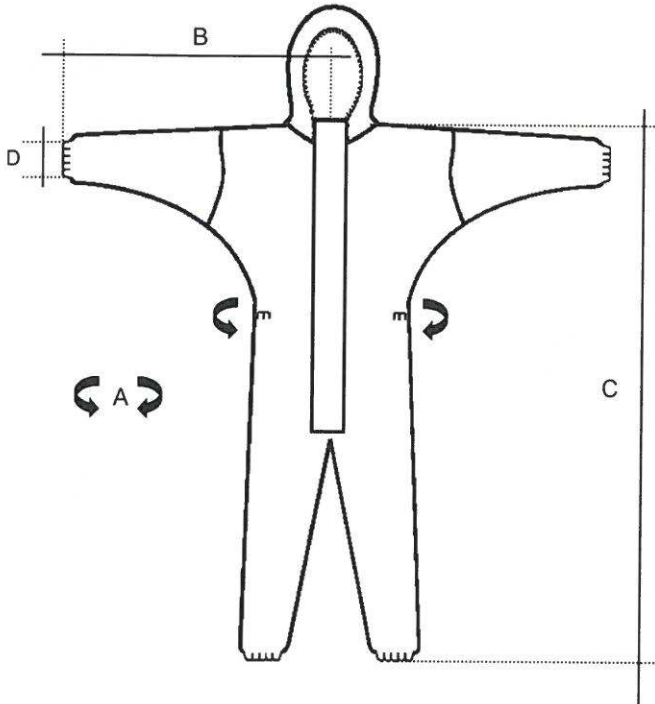

CODICE 12004534	DESCRIZIONE: PROPGUARD TUTA CON CAPPuccio PACKAGING 25 pcs – single bag
----------------------------------	---

Fig. modello e dimensioni

Etichetta taglia per sacchetto

Etichetta immagine per busta

	S	M	L	XL	XXL	XXXL	
A	110	120	130	140	150	150	+/- 2 cm
B	84	86	89	92	95	98	+/- 1 cm
C	162	167	171	178	183	188	+/- 3 cm
D	16	16	16	17	17	18	+/- 1 cm

Etichetta taglia per indumento

INDUTEX Via S. Francesco, 8/10
20011 Corbetta (MI) Italy

108/116

SIZE **XL**

INDUMENTI MONOUSO - DO NOT RE-USE
VETEMENT A USAGE UNIQUE
EINWEG-KLEIDUNGSSTÜCK
INDUMENTO MONO DESECHABLE

Indutex registered trademark

Etichetta per cartone

18034058027701

PROPGUARD

PRODUCTION DATE: 05/20
EXPIRATION DATE: 05/30

MADE IN

12004534

25 PCS

XL

LOT.

0000000